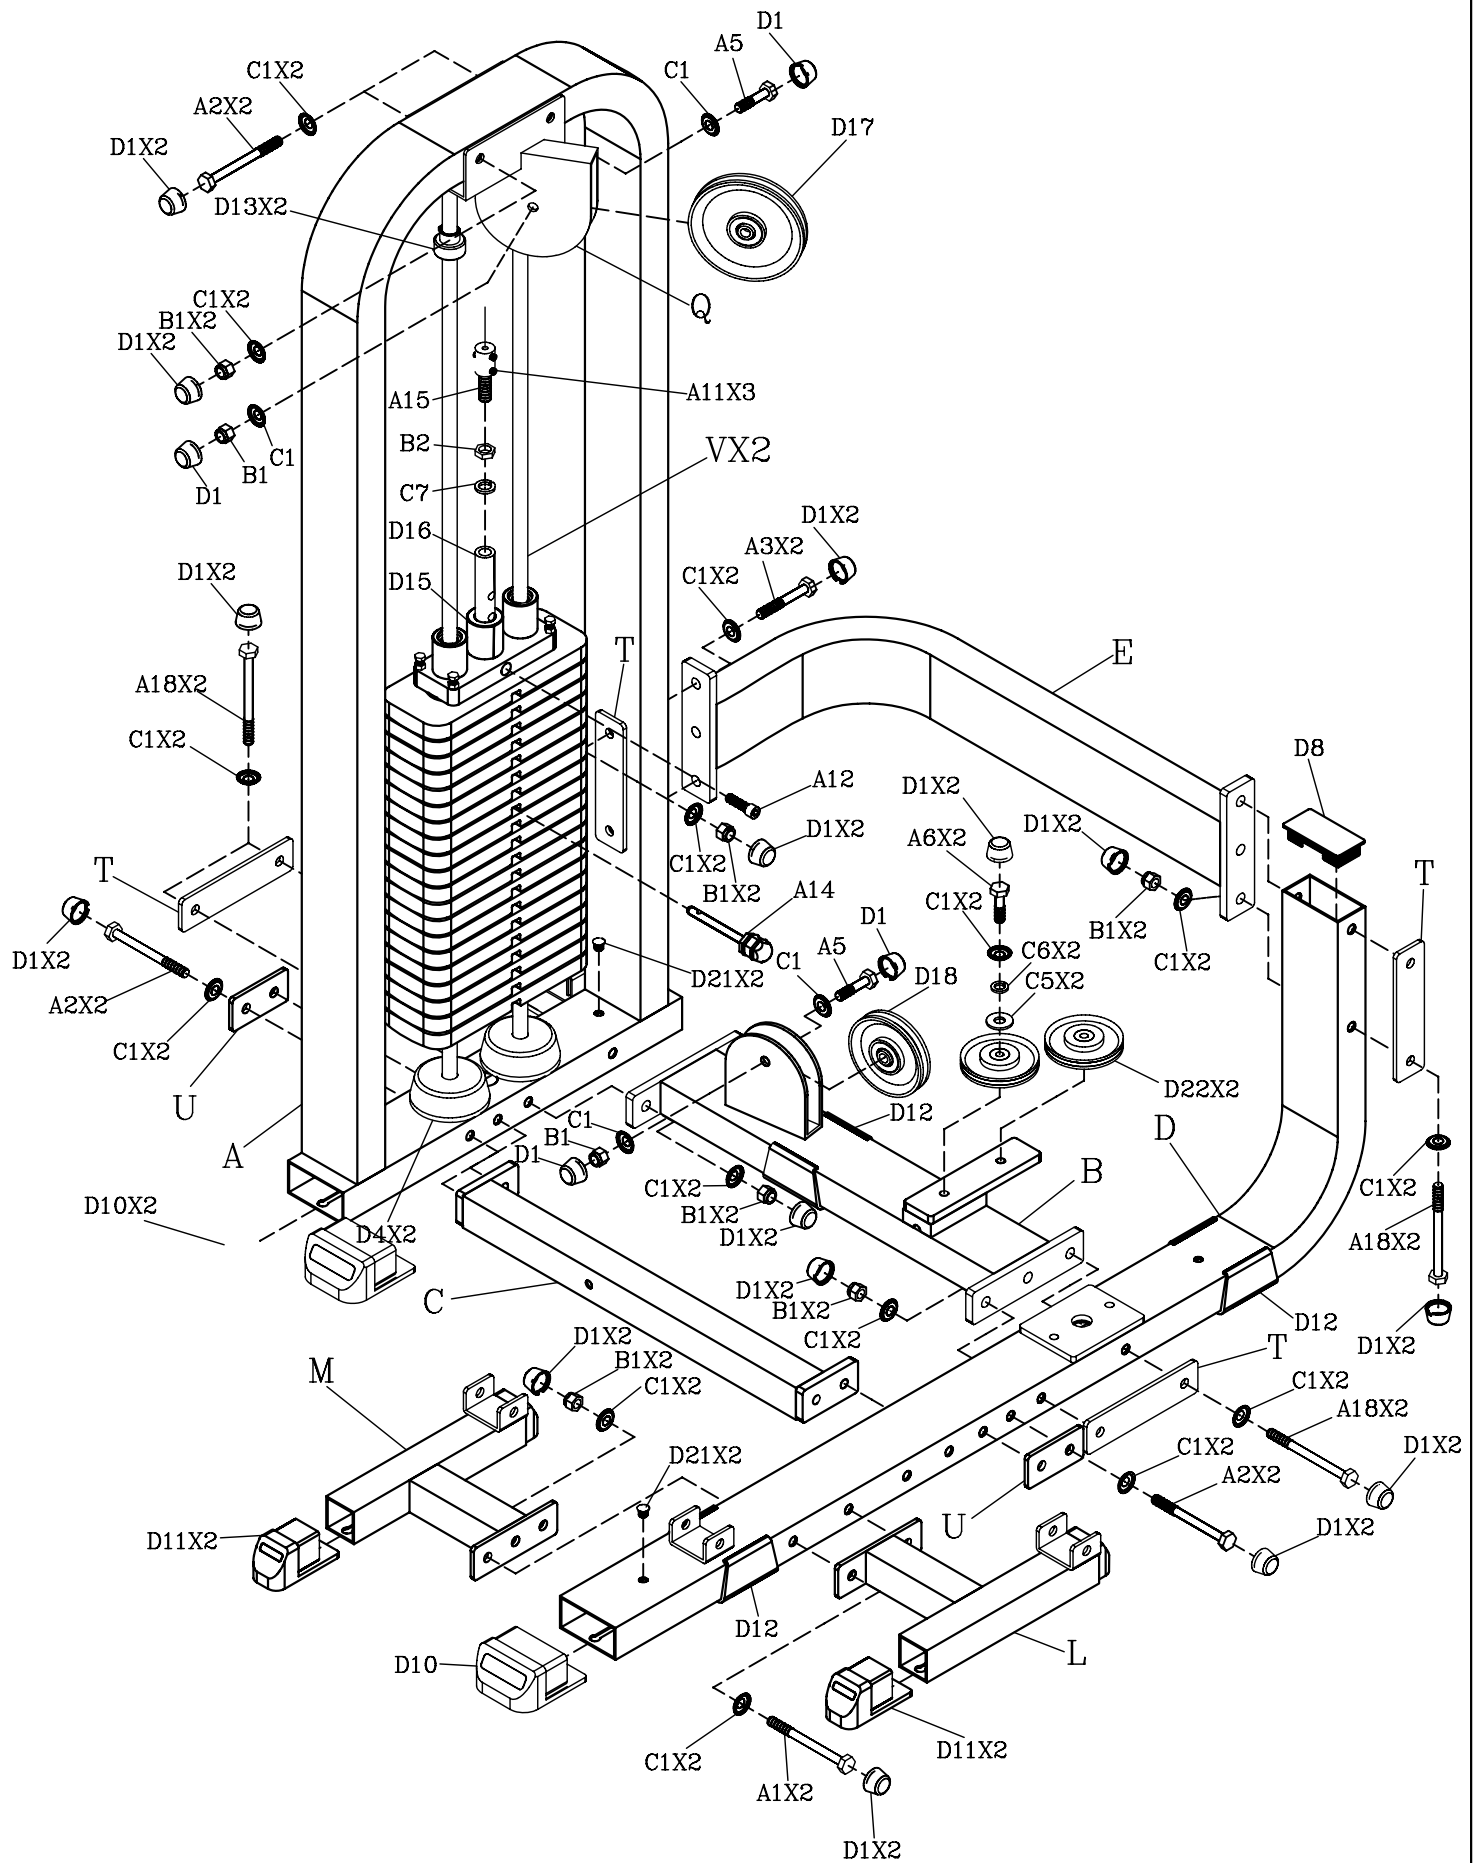

C5. 1/2" (I.D)WASHER -----	[7PCS]
C6. 1/2" SPRING WASHER -----	[2PCS]
C7. 5/8" SPRING WASHER-----	[1PCS]
C8. 3/8" ROUND END CAP WASHER-----	[2PCS]

	Qty.
D1. 1/2" BOLT CAP -----	[60PCS]
D2. ø1" SHAFT COLLAR (8130-024) -----	[4PCS]
D3. ø3/4"X8L STEEL BUSHING (8110-014) ----	[2PCS]
D4. ø4" RUBBER DONUT (9310-017) -----	[2PCS]
D5. ø1"X34X135 RUBBER (9212-016) -----	[2PCS]
D6. 1 3/4"X1 3/4" END CAP (9211-004) ----	[1PCS]
D7. 2"X2"X2.5t END CAP (9211-006) -----	[2PCS]
D8. 2"X4" END CAP (9211-014) -----	[1PCS]
D9. ø3" NYLON WASHER (9214-008) -----	[8PCS]
D10. 2"X4" FOOT CAP (9211-028) -----	[3PCS]
D11. 2"X2" FOOT CAP (9211-025) -----	[4PCS]
D12. 2"X4" RUBBER DOUNT (9212-009) -----	[3PCS]
D13. ø3/4" SHAFT COLLAR (9211-046) -----	[2PCS]
D14. ø4" FOAM ROLLER (9211-039) -----	[4PCS]
D15. CHROME TOP PLATE (8400-002) -----	[1PCS]
D16. WEIGHT SELECTOR BAR (8220-060) ----	[1PCS]
D17. ø6" PULLEY (9213-009) -----	[1PCS]
D18. ø4 1/2" PULLEY (9213-010) -----	[1PCS]
D19. BEARING (8510-009) -----	[2PCS]
D20. 2770mm STEEL CABLE -----	[1PCS]
D21. ø5/8" ROUND END CAP (9211-015) ----	[4PCS]
D22. ø100 PULLEY (9213-017) -----	[2PCS]
D23. 50X75 END CAP (9211-012) -----	[1PCS]

Q [1PCS]

R [1PCS]

S [1PCS]

T [6PCS]
8312-077

U [2PCS]
8312-053

V [2PCS]
ø3/4"X1510L

W [1PCS]

X [2PCS]

Y [1PCS]
9121-007

Z [2PCS]
9111-025

AA [2PCS]
9131-001

AB [2PCS]
9131002
9131003

AC [2PCS]

SOT-1800.1

SOT-1800.1